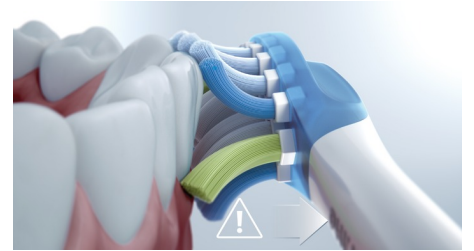

Sensore di pressione integrato

Nel caso in cui tu stia esercitando troppa pressione, DiamondClean 9000 se ne accorgerà. Se devi diminuire la pressione, lo spazzolino emetterà un suono pulsante come promemoria per avvisarti che è necessario lasciar lavorare la testina dello spazzolino. 7 persone su 10 hanno trovato questa funzione utile per ottenere una pulizia migliore.