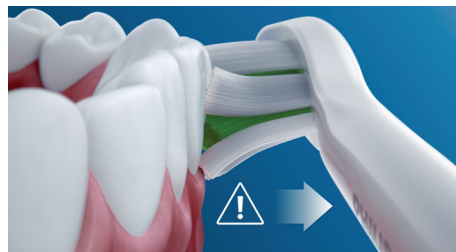

Pressione eccessiva?

Se non ti accorgi di esercitare troppa forza durante la pulizia, il tuo spazzolino te lo farà notare. Se usi una pressione eccessiva sulle gengive, lo spazzolino emetterà un suono pulsante che ti ricorderà di esercitare meno forza.