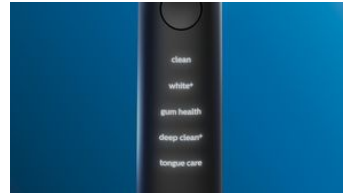

5 modes, 3 réglages d'intensité

DiamondClean Smart offre cinq modes répondant à vos différents besoins : Clean pour un brossage quotidien optimal, White+ pour éliminer les taches, Deep Clean+ pour un nettoyage en profondeur vivifiant, gum health pour un nettoyage doux et efficace des gencives, et enfin Tongue Care, le mode idéal pour le nettoyage de la langue. Il fragmente les résidus se trouvant sur la langue et élimine les bactéries responsables de la mauvaise haleine. Les trois intensités proposées vous permettent d'augmenter l'intensité ou de la réduire si vous avez une bouche sensible.