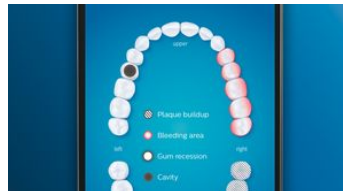

Des dents plus blanches, rapidement

Clipsez la tête de brosse Premium White pour éliminer les taches en surface et révéler un sourire plus éclatant. Avec ses brins centraux d'élimination des taches densément implantés, il est cliniquement prouvé qu'elle élimine jusqu'à 100 % de taches en plus en seulement 3 jours.**

Brosse-langue TongueCare+

Clipsez le brosse-langue TongueCare+ pour éliminer en douceur les bactéries à l'origine des mauvaises odeurs qui se trouvent sur votre langue. Ses 240 microbrins spécialement conçus épousent toutes les irrégularités de votre langue afin d'éliminer les bactéries et autres dépôts sources de mauvaise haleine. Utilisez-le avec notre spray pour la langue antibactérien BreathRx, pour un nettoyage optimal et une haleine ultra-fraîche.

Ne manquez jamais une zone

Grâce à notre capteur de position intelligent, vous saurez toujours quelles zones vous avez brossées, et lesquelles il vous reste à faire. Le suivi en temps réel de l'application Philips Sonicare vous permet de savoir quand vos dents sont parfaitement nettoyées, pour vous apprendre à mieux vous brosser les dents.

Zones à surveiller et définition d'objectifs

Votre dentiste vous a peut-être indiqué des zones problématiques ? Nous les mettrons en surbrillance sur la carte dentaire 3D de l'application, et nous vous rappellerons d'y faire plus attention.