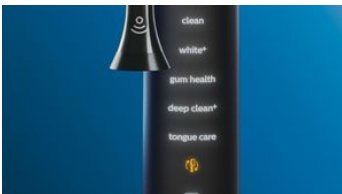

Sélection des modes via BrushSync

Vous vous posez des questions sur le mode et l'intensité à utiliser ? Ce temps est révolu. Une puce placée dans votre tête de brosse communique ses caractéristiques à votre DiamondClean Smart. Par exemple, si vous clipsez une tête de brosse Gum Care, votre brosse à dents sélectionnera le mode et l'intensité les plus adaptés pour vous procurer un soin des gencives doux et efficace. Il vous suffit d'appuyer sur le bouton marche/arrêt.