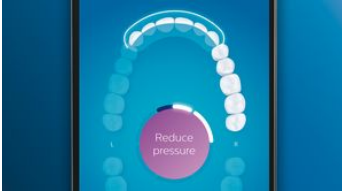

Ne manquez jamais une zone

Grâce à notre capteur de position intelligent, vous saurez toujours quelles zones vous avez brossées, et lesquelles il vous reste à faire. Le suivi en temps réel de l'application Philips Sonicare vous permet de savoir quand vos dents sont parfaitement nettoyées, pour vous apprendre à mieux vous brosser les dents.

Zones à surveiller et définition d'objectifs

Votre dentiste vous a peut-être indiqué des zones problématiques ? Nous les mettrons en surbrillance sur la carte dentaire 3D de l'application, et nous vous rappellerons d'y faire plus attention.

DiamondClean Smart

Trop de pression ?

Vous n'avez peut-être pas conscience de vous brosser les dents trop fort, mais heureusement, votre DiamondClean Smart veille. En cas de pression excessive, l'anneau lumineux au bout du manche clignote pour vous rappeler de moins appuyer et de laisser la tête de brosse faire le travail. 7 personnes sur 10 ont trouvé que cette fonction les avait aidés à mieux se brosser les dents.