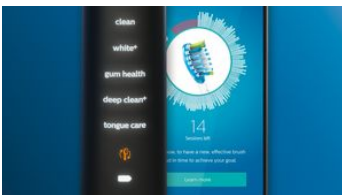

Rappels de remplacement intelligents

Les têtes de brosse s'usent au fil du temps et éliminent alors la plaque dentaire moins efficacement. Avec la reconnaissance intelligente de la tête de brosse,

Descriptions

Notez que ceci est un dépliant avant-vente. Le contenu de ce dépliant reflète nos connaissances à la date et pour le pays mentionnés ci-dessus. Le contenu de ce dépliant est susceptible d'être modifié sans avis préalable. Philips décline toute responsabilité quant au contenu de ce dépliant.

Modes

Clean	Pour un nettoyage quotidien exceptionnel
White+	Pour éliminer les taches de surface
Deep Clean+	Pour un nettoyage en profondeur vivifiant
Gum Health	Apporte une attention particulière aux molaires
TongueCare+	Pour une haleine durablement fraîche
3 réglages d'intensité	Fort Moyen Faible

vous saurez toujours quand remplacer votre tête de brosse. Votre brosse à dents enregistre vos durées de brossage et la pression exercée, puis vous alerte lorsqu'il est temps de remplacer la tête. Vous pouvez également contrôler la durée de vie de vos têtes de brosse dans l'application Philips Sonicare, et même en commander de nouvelles, pour ne jamais être pris de court.