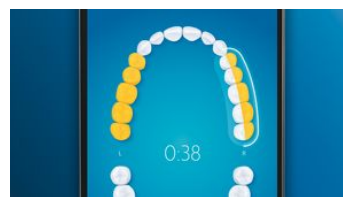

Fonction Retouche

S'il vous arrive de négliger une zone lorsque vous vous brossez les dents, la fonction Retouche vous prévient. Il vous suffira ensuite de la nettoyer de nouveau, pour avoir l'assurance d'un brossage complet, à chaque fois.

Accessoires inclus

Manches	1 DiamondClean Smart
Têtes de brosse	1 Premium Plaque Defense C3 1 Premium Gum Care G3 1 Premium White W3 1 brosse-langue TongueCare+
Verre de charge	1
Coffret de voyage	Coffret de voyage avec charge USB
Spray pour la langue antibactérien	60 ml