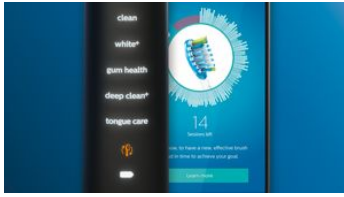

Smart-Bürstenkopferkennung

Sie fragen sich, welchen Modus und welche Intensitätsstufe Sie verwenden sollten? Keine Sorge! Ein Mikrochip im Bürstenkopf meldet den verwendeten Bürstenkopf an die DiamondClean Smart. Wenn Sie also beispielsweise einen Bürstenkopf für die Zahnfleischpflege aufstecken, kann die Zahnbürste den optimalen Modus und die Intensität wählen und eine sanfte und effektive

DiamondClean Smart

Zahnfleischpflege ermöglichen. Sie müssen nur noch den Ein-/Aus-Schalter drücken.

Intelligente Erinnerungsfunktionen

Bürstenköpfe nutzen sich im Laufe der Zeit ab und entfernen daher Plaque weniger effektiv. Unsere Smart-Bürstenkopferkennung erinnert Sie rechtzeitig daran, Ihren Bürstenkopf zu ersetzen. Ihre Zahnbürste zeichnet auf, wie lange und mit wie viel Druck Sie mit jedem Bürstenkopf geputzt haben, und gibt Ihnen Bescheid, wenn der Bürstenkopf ausgetauscht werden sollte. Sie können die Lebensdauer Ihrer Bürstenköpfe auch in der Philips Sonicare App verfolgen und sogar Ersatz bestellen, damit Ihnen die Bürstenköpfe nie ausgehen.

5 Putzprogramme, 3 Intensitätseinstellungen

Die DiamondClean Smart verfügt über 5 verschiedene Putzprogramme, die eine Vielzahl an Zahnpflegeanforderungen abdecken: "Clean"-Modus für eine außergewöhnliche tägliche Reinigung, "White+"-Modus zum Entfernen von Verfärbungen, "Deep Clean+"-Modus für eine belebende gründliche Reinigung, "Gum Health"-Modus für eine sanfte Reinigung entlang des Zahnfleischrandes und der "Tongue Care"-Modus als perfekter Modus zur Reinigung Ihrer