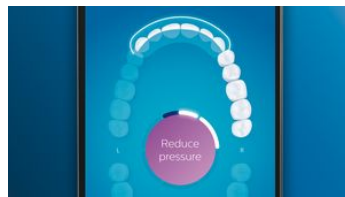

Erreichen Sie jede Stelle

Dank unseres intelligenten Positionssensors wissen Sie immer, wo Sie gebürstet haben und wo nicht. Mit der Echtzeit-Verfolgung in der Philips Sonicare App erfahren Sie, ob Sie Ihre Zähne gründlich gereinigt haben, und erhalten Tipps für ein besseres, sorgfältigeres Bürsten.

Zu viel Druck?

Vielleicht bemerken Sie es nicht, wenn Sie zu hart putzen, aber Ihre DiamondClean Smart wird dies tun. Wenn Sie zu viel Druck ausüben, blinkt der Leuchtring am Ende des Handstücks. So werden Sie sanft daran erinnert, weicher zu bürsten und Ihrem Bürstenkopf die Arbeit zu überlassen. 7 von 10 Personen verhalf diese Funktion zu einem besseren Bürstverhalten.