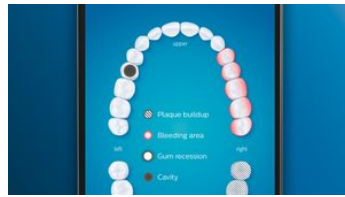

Fokusbereiche und Zielsetzung

Ihr Zahnarzt hat Sie auf Problembereiche hingewiesen? Wir markieren diese in der App auf der 3D-Karte Ihres Mundes und erinnern Sie daran, besonders auf diese Bereiche zu achten.