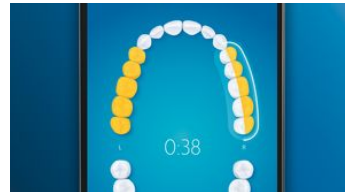

TouchUp-Funktion

Die TouchUp-Funktion in Ihrer App zeigt Ihnen, ob Sie Stellen beim Bürsten ausgelassen haben. So können Sie diese erneut bürsten und darauf vertrauen, dass Sie jedes Mal eine vollständige Reinigung erzielen.

Anschlüsse

Kabellose Bluetooth®-Technologie	Verbundene Zahnpflege-App

Kompatibilität

Android-Kompatibilität	Android Smartphones
iOS-Kompatibilität	Bluetooth 4.0-fähige Tablets iPad der 3. Generation oder höher iPhone 4S oder höher mit iOS 7 oder höher

Design und Materialausführung

Farbe	Schwarz

Reinigungsleistung

Geschwindigkeit	Bis zu 62.000 Bürstenkopfbewegungen/Min.
Leistung	Entfernt bis zu 10 Mal mehr Plaque*
Vorteile für die Gesundheit	Bis zu 7 x gesünderes Zahnfleisch****
Weißer Zähne	Bis zu 100 % weniger Flecken*****
Druck-Feedback	Ring leuchtet violett Vibrierendes Handstück zur Warnung des Benutzers
TouchUp Timer	Stellt 100 %ige Abdeckung sicher BrushPacer und 2-Minuten-Timer

Intelligente Sensor-Technologie

Drucksensor	Warnmeldungen bei zu starkem Druck
Positionssensor	Verfolgt und verbessert die Abdeckung