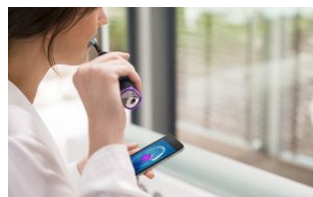

Einfach einfach

Bei einer elektrischen Zahnbürste überlassen Sie der Bürste die Arbeit. Wir haben einen Scheuersensor in das Handstück integriert, der Sie sanft daran erinnert, keine potenziell schädlichen Scheuerbewegungen auszuführen. So verbessern Sie Ihre Technik und erreichen eine sanftere, effektivere Reinigung.